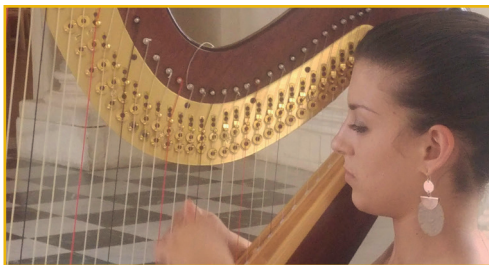

SERE D'ESTATE ALLA REGGIA

**SABATO
3 AGOSTO
2019**

TEATRO D'ACQUA DELLA FONTANA DEL CERVO

◆ ore 19 / 23.15 ◆ Corte d'onore

IL SUONO SEGRETO DELL'ARPA

◆ Dalle ore 19.30 ◆ Galleria Grande

◆ Con Chiara Sebastiani

SWING TIME PROJECT

◆ Dalle ore 20 ◆ Patio dei Giardini

La magia, il tocco e l'inconfondibile suono caldo del Pianoforte... su orchestrazioni in stile Big Band, Strings Orchestra & Lounge. Una raffinata selezione di brani scelti, proposti ed arrangiati per pianoforte e selezionate basi musicali. I classici dello swing, gli standard jazz, International & Italian Songs, Evergreen Lounge & Chill out, eseguite live con pianoforte e orchestrazioni. Il repertorio si completa con Ballads, Hits celebri attuali e del passato per una serata d'atmosfera, per un sottofondo di grande classe...

Con visionarie mutazioni il corpo si trasforma, l'uomo cambia pelle in un'eterna simbiosi con la natura. Il passaggio di queste eteree e multiformi figure ibride incanta, con luci, suoni e movimenti. Figure forse giunte da un altro pianeta, o magari da una lontana storia ancestrale di cui percepiamo labili ma insistenti ricordi. Una sicurezza: il loro incontro vi lascerà estasiati!

- ◆ Possibilità di aperitivi al raffinato Caffè degli Argenti e di cene al suggestivo Patio dei Giardini
- ◆ La Freccia di Diana, un simpatico trenino, accompagna i visitatori lungo le scenografie verdi del Parco basso.
- ◆ La gondola della Reggia percorre l'incantevole scenario della Peschiera.